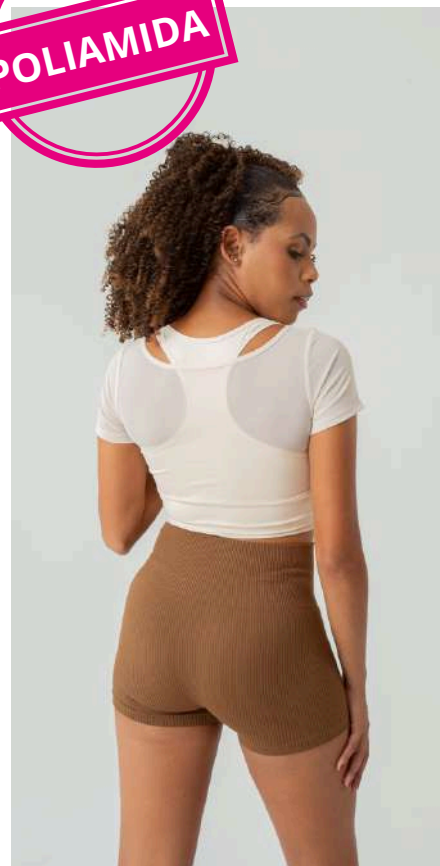

TOP MM SOBREPOSTO		
	REF.: FT24022#D COD.: 018965		
	PAC. de 24 Peças		
	P	M	G
	2	2	2

	SHORTS SEM COSTURA POLIAMIDA		
	REF.: SEAM16Q1#D COD.: 018859		
	PAC. de 24 Peças		
	P	M	G
	2	2	2

Negociações e preços especiais para Lojistas de Alto Atacado
Para compras, é necessário CNPJ e inscrição estadual (ICMS).

LOVELESS