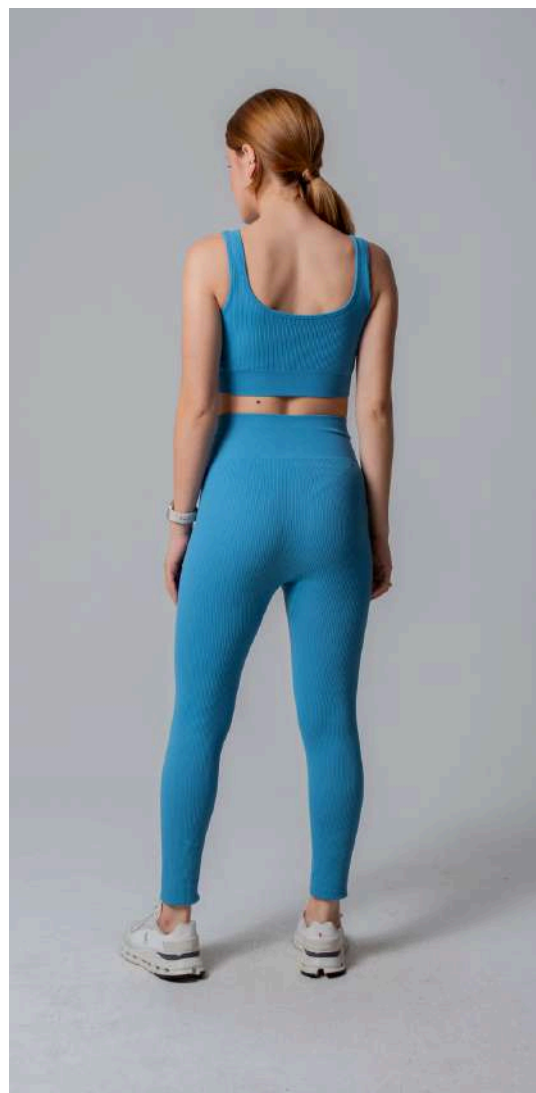

SEAMLESS

OFERECEMOS PRODUTOS SOB ENCOMENDA COM A MARCA LOVELESS OU EM WHITE LABEL

POLIAMIDA

TOP SEM COSTURA POLIAMIDA COM BOJO

REF.: SEAM19Q1#D COD.: 018864

PAC. de 24 Peças

P M G

2 2 2

LEGGING SEM COSTURA POLIAMIDA

REF.: SEAM18Q1#D COD.: 018863

PAC. de 24 Peças

P M G

2 2 2

Negociações e preços especiais para Lojistas de Alto Atacado

Para compras, é necessário CNPJ e inscrição estadual (ICMS).

LOVELESS