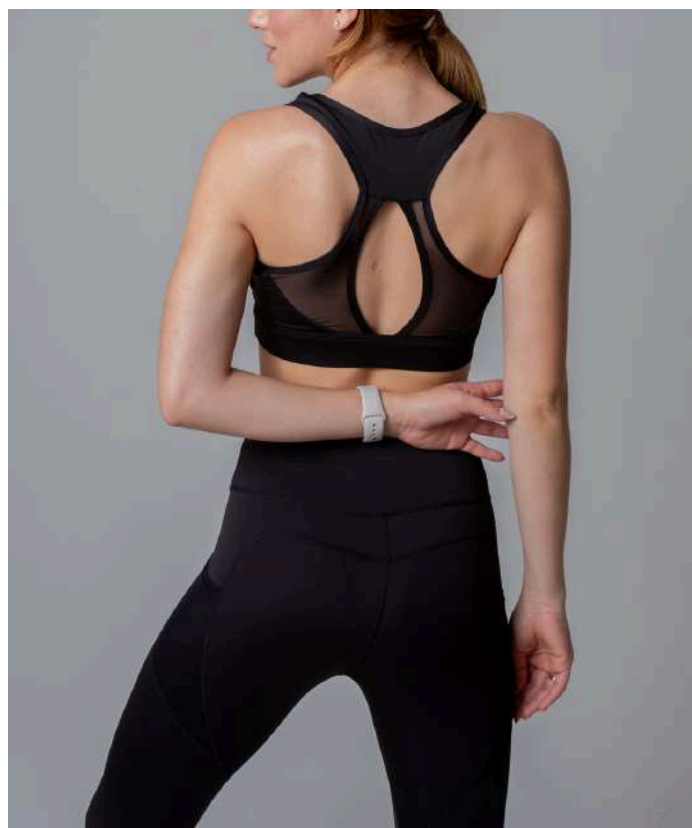

FITNESS

OFERECEMOS PRODUTOS SOB ENCOMENDA COM A MARCA LOVELESS OU EM WHITE LABEL

TOP NADADOR

REF.: FT24024#D COD.: 018869

PAC. de 18 Peças

P	M	G
2	2	2

LEGGING COM BOLSO

REF.: FT24009#D COD.: 018872

PAC. de 18 Peças

P	M	G
2	2	2