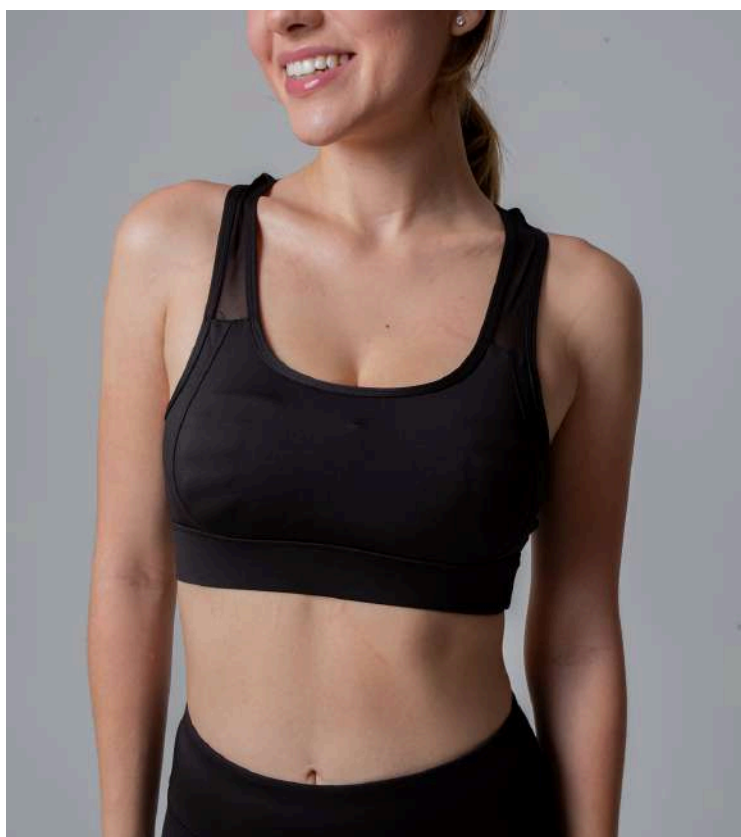

FITNESS

OFERECEMOS PRODUTOS SOB ENCOMENDA COM A MARCA LOVELESS OU EM WHITE LABEL

TOP NADADOR

REF.: FT24024#D COD.: 018869

PAC. de 18 Peças

P	M	G
2	2	2

LEGGING COM BOLSO

REF.: FT24009#D COD.: 018872

PAC. de 18 Peças

P	M	G
2	2	2