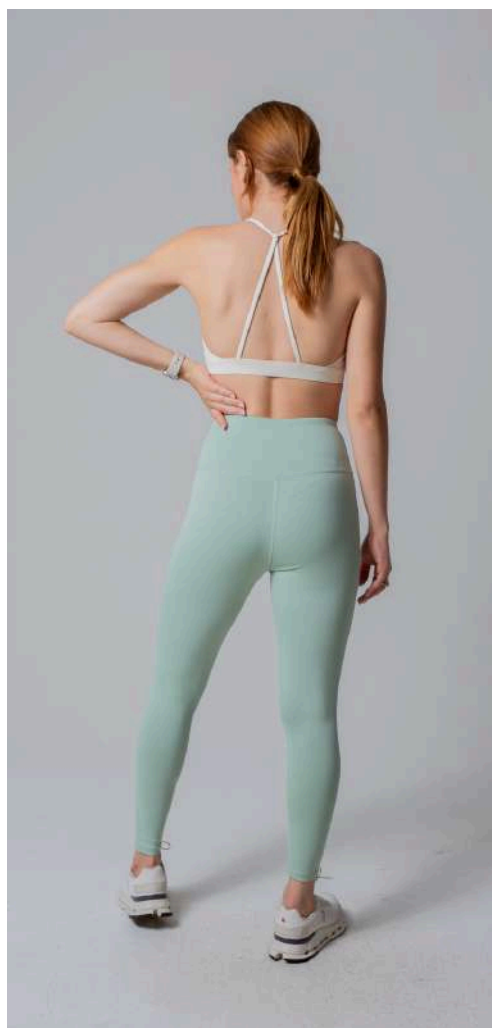

FITNESS

OFERECEMOS PRODUTOS SOB ENCOMENDA COM A MARCA LOVELESS OU EM WHITE LABEL

TOP BASIC COM BOJO

REF.: FT24031#D COD.:

PAC. de 24 Peças

P	M	G
2	2	2

LEGGING LONGA 2

REF.: FT24006#D COD.: 018966

PAC. de 24 Peças

P	M	G
2	2	2

Negociações e preços especiais para Lojistas de Alto Atacado

Para compras, é necessário CNPJ e inscrição estadual (ICMS).

LOVELESS