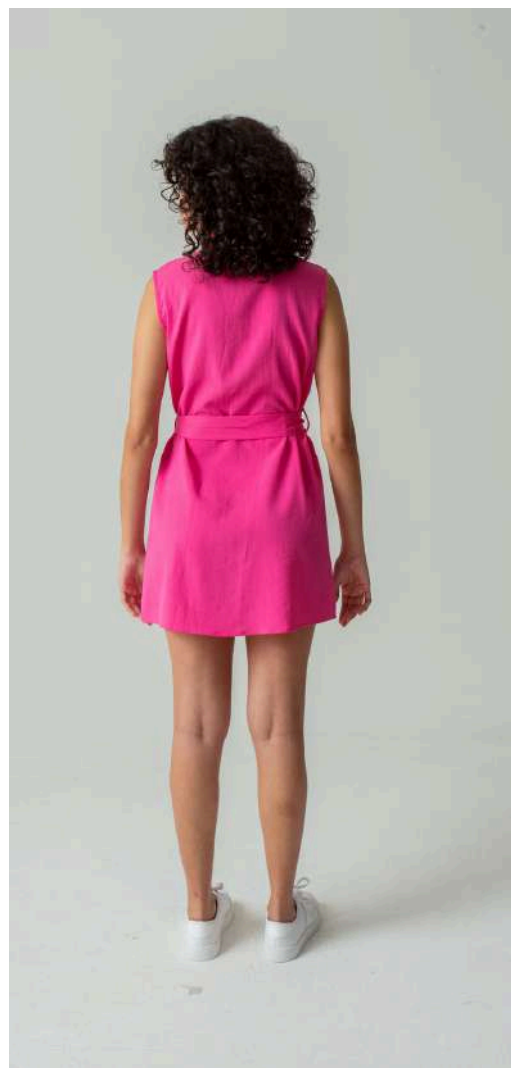

CHEMISE CARGO CURTA

REF.: CH24345L1   COD.: 017853

PAC. de 20 Peças

P   M   G

2   2   1

Negociações e preços especiais para Lojistas de Alto Atacado

Para compras, é necessário CNPJ e inscrição estadual (ICMS).