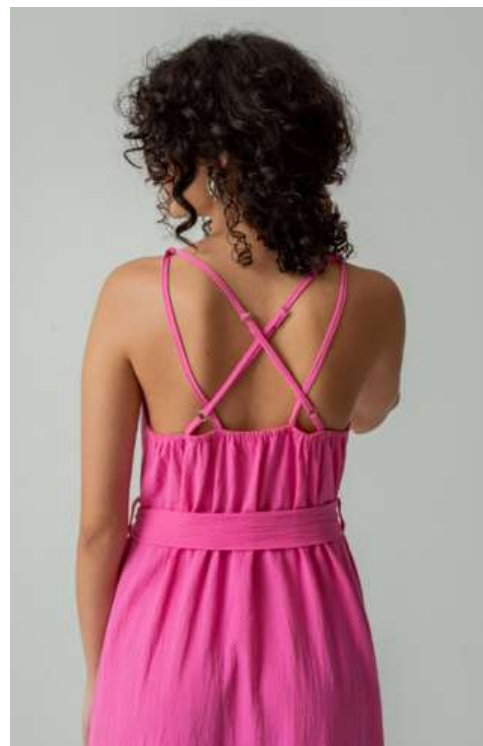

VESTIDO COSTAS TRANSPASSADA

REF.: VE24423PH1#D COD.: 017827

PAC. de 20 Peças

	P	M	G
	1	2	2

Negociações e preços especiais para Lojistas de Alto Atacado

Para compras, é necessário CNPJ e inscrição estadual (ICMS).