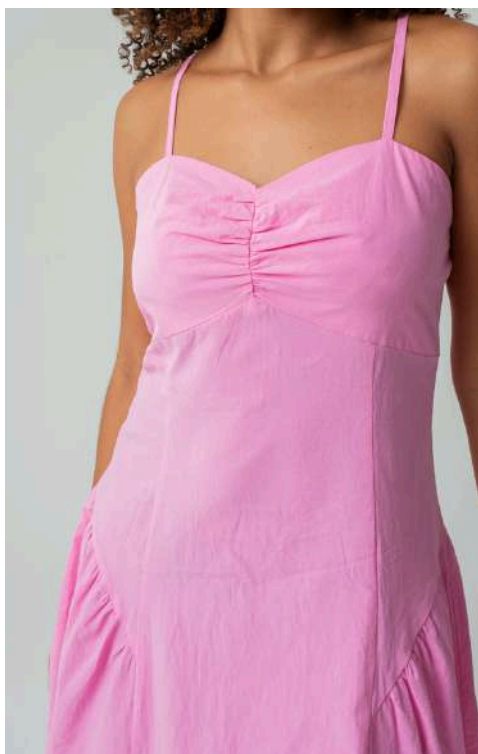

VESTIDO ALCINHAS FRANZIDO BUSTO

REF.: VE24215M1   COD.: 017974

PAC. de 20 Peças

	P	M	G
	2	2	1

Negociações e preços especiais para Lojistas de Alto Atacado

Para compras, é necessário CNPJ e inscrição estadual (ICMS).