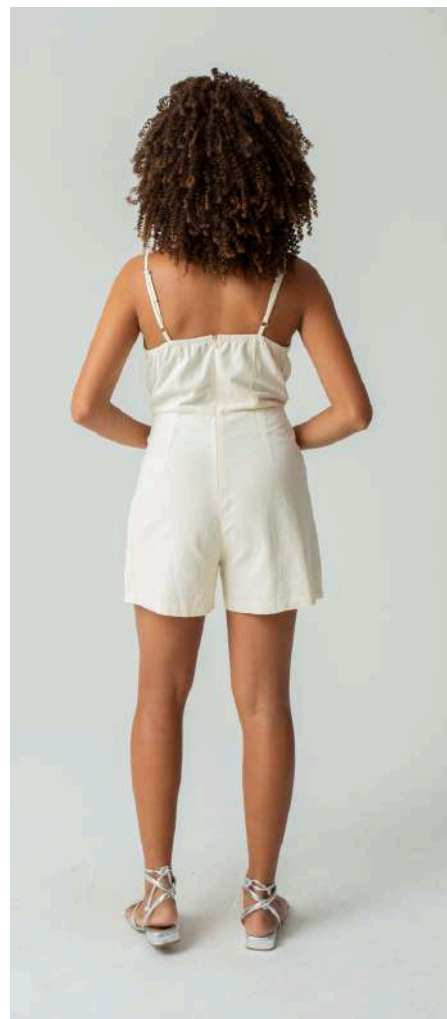

MACAQUINHO TORCIDO

REF.: MA24222M1   COD.: 017978

PAC. de 20 Peças

	MACAQUINHO TORCIDO		
	REF.: MA24222M1 COD.: 017978		
	PAC. de 20 Peças		
	P	M	G
	1	2	2

Negociações e preços especiais para Lojistas de Alto Atacado

Para compras, é necessário CNPJ e inscrição estadual (ICMS).